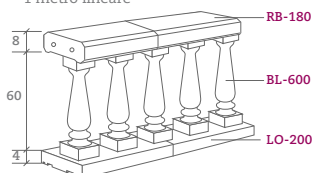

Esempio montaggio
1 metro lineare

modello	colore	dimensioni (cm) A x B x Ømax.	peso pezzo (kg)	pezzi pallet	peso pallet (kg)
BL-600	Bianco Périgord⁽¹⁾	13 x 60 x 13	11	64	720
BL-606	Bianco Périgord⁽¹⁾	13 x 60 x 13	11	64	720

prezzo indicativo per 1 metro lineare					colore
Balaustre Serie-600 con 5 BL-600 + 2 RB-180 + 2 LO-200					Bianco