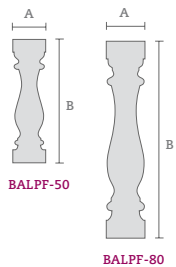

(1) Giallo

ORNAMENTI

| modello | colore | dimensioni (cm) ØA x ØB | altezza pezzo (cm) | peso pezzo (kg) | pezzi pallet | peso pallet (kg) |
|-----------------|--------|----------------------------|-----------------------|--------------------|-----------------|---------------------|
| BD-220 | Bianco | Ø 22,5 x 22 | 31 | 15,8 | 9 | 157 |
| COPA-320 | Bianco | Ø 20 x 32 | 32 | 13,4 | 6 | 95 |
| COPA-530 | Bianco | Ø 25 x 53 | 34 | 30 | 4 | 136 |
| OB-41 | Bianco | Ø 22 | 42 | 13,2 | 9 | 134 |
| PIN-22 | Bianco | Ø 22 | 38 | 15,4 | 9 | 154 |

BALAUSTRE QUADRATE

| modello | colore | dimensioni (cm) A x B x C | peso pezzo (kg) | pezzi pallet | peso pallet (kg) |
|----------------|--------|------------------------------|--------------------|-----------------|---------------------|
| BAL-200 | Bianco | 11 x 40 x 8 | 5,9 | 189 | 1.130 |
| BAL-201 | Bianco | 11 x 40 x 8 | 6,1 | 189 | 1.168 |
| BAL-202 | Bianco | 11 x 40 x 8 | 5,7 | 189 | 1.077 |

COPERTINA PER BALAUSTRE QUADRATE

RBAL-B

| modello | colore | lunghezza pezzo (cm) | nr. pezzi (m.l.) | dimensioni (cm) A x B x C | peso pezzo (kg) | pezzi pallet | peso pallet (kg) |
|---------------|--------|-------------------------|---------------------|------------------------------|--------------------|-----------------|---------------------|
| RBAL-B | Bianco | 50 | 2 | 8 x 15 x 8,5 | 10,5 | 120 | 1.276 |

FLORESTA BALAUSTRE IN PIETRA ARENARIA

| modello | dimensioni (cm) A x B x Ømassimo | peso pezzo (kg) | pezzi pallet | peso pallet (kg) | |
|------------------|-------------------------------------|--------------------|-----------------|---------------------|--|
| BALPF-50* | 13 x 50 x 12 | 13,5 | 49 | 677 | |
| BALPF-80* | 15 x 80 x 14 | 28 | 36 | 1.024 | |