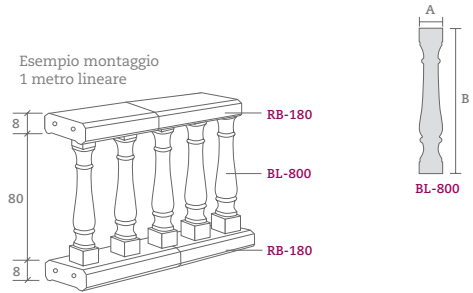

Balaustre

BALAUSTRÉ SERIE-850

| modello | colore | dimensioni (cm) A x B x Ømax. | peso pezzo (kg) | pezzi pallet | peso pallet (kg) | |
|---------------|--------------------------------|----------------------------------|--------------------|-----------------|---------------------|--|
| BL-850 | Bianco Périgord ⁽¹⁾ | 13 x 85 x 12,8 | 16 | 64 | 1.040 | |

| prezzo indicativo per 1 metro lineare | | | | | colore | |
|---|--|--|--|--|--------|--|
| Balaustre Serie-850 con 5 BL-850 + 4 RB-180 | | | | | Bianco | |

BALAUSTRÉ SERIE-800

| modello | colore | dimensioni (cm) A x B x Ømax. | peso pezzo (kg) | pezzi pallet | peso pallet (kg) | |
|---------------|--------------------------------|----------------------------------|--------------------|-----------------|---------------------|--|
| BL-800 | Bianco Périgord ⁽¹⁾ | 13 x 80 x 12,5 | 15,3 | 64 | 995 | |