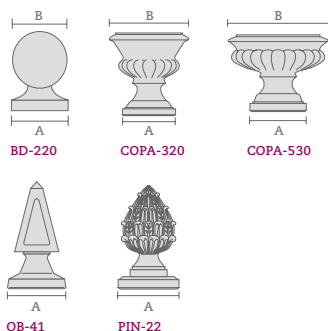

*Causa la produzione artigianale di questi elementi, sono possibili variazioni di colore e di finitura superficiale. **4 pezzi formano una circonferenza. *** 8 pezzi formano una circonferenza. **** 20 pezzi formano una circonferenza.

BALAUSTRRE SQUADRATE ACCOPPIATE

| modello | colore | dimensioni (cm) A x B x C x D x E x F | peso pezzo (kg) | nr. pezzi (m.l.) | pezzi pallet | peso pallet (kg) |
|----------------|-----------------------------------|--|--------------------|---------------------|-----------------|---------------------|
| BAL-400 | Bianco Périgord ⁽¹⁾ | 60 x - x 8 x 33 x 12,5 x 4 | 11,9 | 3 | 90 | 1.086 |
| BAL-401 | Bianco | 60 x 11 x 8 x 33 x 12,5 x 4 | 13 | 3 | 90 | 1.185 |
| BAL-402 | Bianco | 60 x 10 x 8 x 33 x 12,5 x 4 | 12,3 | 3 | 90 | 1.122 |
| BAL-403 | Bianco | 60 x 10 x 8 x 33 x 12,5 x 4 | 12 | 3 | 90 | 1.095 |

(1) Giallo

ORNAMENTI

| modello | colore | dimensioni (cm) ØA x ØB | altezza pezzo (cm) | peso pezzo (kg) | pezzi pallet | peso pallet (kg) |
|-----------------|--------|----------------------------|-----------------------|--------------------|-----------------|---------------------|
| BD-220 | Bianco | Ø 22,5 x 22 | 31 | 15,8 | 9 | 157 |
| COPA-320 | Bianco | Ø 20 x 32 | 32 | 13,4 | 6 | 95 |
| COPA-530 | Bianco | Ø 25 x 53 | 34 | 30 | 4 | 136 |
| OB-41 | Bianco | Ø 22 | 42 | 13,2 | 9 | 134 |
| PIN-22 | Bianco | Ø 22 | 38 | 15,4 | 9 | 154 |

BALAUSTRE QUADRATE

| modello | colore | dimensioni (cm) A x B x C | peso pezzo (kg) | pezzi pallet | peso pallet (kg) |
|----------------|--------|------------------------------|--------------------|-----------------|---------------------|
| BAL-200 | Bianco | 11 x 40 x 8 | 5,9 | 189 | 1.130 |
| BAL-201 | Bianco | 11 x 40 x 8 | 6,1 | 189 | 1.168 |
| BAL-202 | Bianco | 11 x 40 x 8 | 5,7 | 189 | 1.077 |