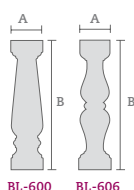

BALAUSTRE SERIE-600