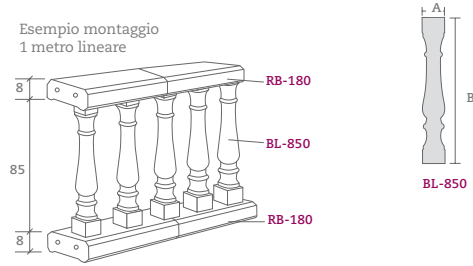

Balaustre

BALAUSTRÉ SERIE-850

| modello | colore | dimensioni (cm) A x B x Ømax. | peso pezzo (kg) | pezzi pallet | peso pallet (kg) | |
|---------------|--------------------------------|----------------------------------|--------------------|-----------------|---------------------|--|
| BL-850 | Bianco Périgord ⁽¹⁾ | 13 x 85 x 12,8 | 16 | 64 | 1.040 | |