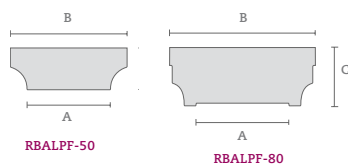

FLORESTA CORRIMANO IN PIETRA ARENARIA

modello	dimensioni (cm) A x B x C	lunghezza (cm)	peso pezzo (kg)	pezzi pallet	peso pallet (kg)	
RBALPF-50	14 x 20 x 7	100	33,5	20	686	
RBALPF-80	16 x 25 x 10	100	52,7	12	648