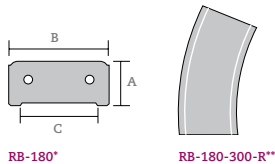

CORRIMANO PER BALAUSTRRE

modello	colore	lung. pezzi (cm)	nr. pezzi m.l.	elemen. pianta curva	dimensioni (cm) A x B x C	peso pezzo (kg)	pezzi pallet	peso pallet (kg)
RB-180*	Bianco Périgord⁽¹⁾	50	2	-	8 x 18 x 13,5	14,95	96	1451
RB-180-300-R**	Bianco Périgord⁽¹⁾	-	2	Ø int. 300 cm***	8 x 18 x 13,5	12,2	15	198

*Per balaustre Serie-400, 500, 600, 750, 800 e 850. **Causa la produzione artigianale di questi elementi, sono possibili variazioni di colore e di finitura superficiale. *** 20 pezzi formano una circonferenza.