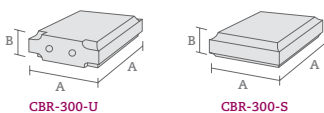

COPRIPILASTRI PER PILASTRI CLASSICI

modello	colore	dimensioni (cm) A x B x C	peso pezzo (kg)	pezzi pallet	peso pallet (kg)
CBR-300-N*	Bianco	35 x 12	28	16	441
CBR-300-A*	Bianco	35 x 12	27,1	16	449
CBR-300-U*	Bianco	35 x 12	27,9	16	461
CBR-300-S*	Bianco	35 x 12	27,9	16	461
CBR-280**	Bianco Périgord⁽¹⁾	28 x 9 x 1	15,5	16	264

*Per Pilastro Classico PBR-770

**Per Pilastro Classico PBR-750 e PBR-850

TELAJETTO MONTAGGIO BALAUSTRÉ

modello	utilizzo	dimensioni (cm)	imballo
OUPBR	Per montaggio di pilastri classici PBR-770	25,4 x 25,4	Sciolto
OUP-750	Per montaggio di pilastri classici PBR-750 e PBR-850	20,4 x 20,4	Sciolto

(1) Giallo