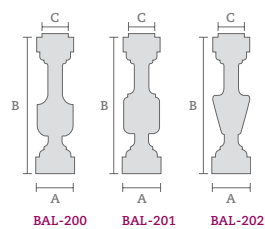

BALAUSTRRE SQUADRATE ACCOPPIATE

| modello | colore | dimensioni (cm) A x B x C x D x E x F | peso pezzo (kg) | nr. pezzi (m.l.) | pezzi pallet | peso pallet (kg) |
|----------------|-----------------------------------|--|--------------------|---------------------|-----------------|---------------------|
| BAL-400 | Bianco Périgord ⁽¹⁾ | 60 x - x 8 x 33 x 12,5 x 4 | 11,9 | 3 | 90 | 1.086 |
| BAL-401 | Bianco | 60 x 11 x 8 x 33 x 12,5 x 4 | 13 | 3 | 90 | 1.185 |
| BAL-402 | Bianco | 60 x 10 x 8 x 33 x 12,5 x 4 | 12,3 | 3 | 90 | 1.122 |
| BAL-403 | Bianco | 60 x 10 x 8 x 33 x 12,5 x 4 | 12 | 3 | 90 | 1.095 |

(1) Giallo

ORNAMENTI

| modello | colore | dimensioni (cm) ØA x ØB | altezza pezzo (cm) | peso pezzo (kg) | pezzi pallet | peso pallet (kg) |
|-----------------|--------|----------------------------|-----------------------|--------------------|-----------------|---------------------|
| BD-220 | Bianco | Ø 22,5 x 22 | 31 | 15,8 | 9 | 157 |
| COPA-320 | Bianco | Ø 20 x 32 | 32 | 13,4 | 6 | 95 |
| COPA-530 | Bianco | Ø 25 x 53 | 34 | 30 | 4 | 136 |
| OB-41 | Bianco | Ø 22 | 42 | 13,2 | 9 | 134 |
| PIN-22 | Bianco | Ø 22 | 38 | 15,4 | 9 | 154 |

BALAUSTRE QUADRATE

| modello | colore | dimensioni (cm) A x B x C | peso pezzo (kg) | pezzi pallet | peso pallet (kg) |
|----------------|--------|------------------------------|--------------------|-----------------|---------------------|
| BAL-200 | Bianco | 11 x 40 x 8 | 5,9 | 189 | 1.130 |
| BAL-201 | Bianco | 11 x 40 x 8 | 6,1 | 189 | 1.168 |
| BAL-202 | Bianco | 11 x 40 x 8 | 5,7 | 189 | 1.077 |