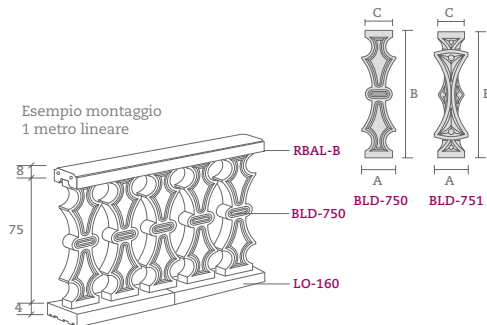

| prezzo indicativo per 1 metro lineare | | | | | colore | |
|---|--|--|--|--|--------|--|
| Balaustre Serie-800 con 5 BL-800 + 4 RB-180 | | | | | Bianco | |

BALAUSTRÉ SERIE-770

| modello | colore | dimensioni (cm) A x B x Ømax. | peso pezzo (kg) | pezzi pallet | peso pallet (kg) | |
|----------------|--------|----------------------------------|--------------------|-----------------|---------------------|--|
| BTR-770 | Bianco | 16 x 77 x 15 | 19,5 | 36 | 717 | |
| BTR-780 | Bianco | 16 x 77 x 15 | 20 | 36 | 735 | |

| prezzo indicativo per 1 metro lineare | | | | | colore | |
|--|--|--|--|--|--------|--|
| Balaustre Serie-770 con 5 BTR-770 + 4 RBR-50 | | | | | bianco | |

BALAUSTRÉ SERIE-750 DECÓ

| modello | colore | dimensioni (cm) A x B x C | spessore (cm) | peso pezzo (kg) | pezzi pallet | peso pallet (kg) | |
|----------------|--------|------------------------------|------------------|--------------------|-----------------|---------------------|--|
| BLD-750 | Bianco | 20 x 75 x 16 | 8 | 15,3 | 60 | 934 | |
| BLD-751 | Bianco | 20 x 75 x 16 | 8 | 16,1 | 60 | 982 | |