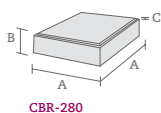

COPRIPILASTRI PER PILASTRI CLASSICI