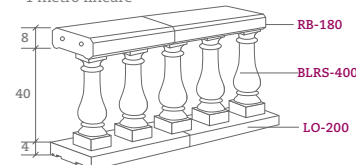

Esempio montaggio
1 metro lineare