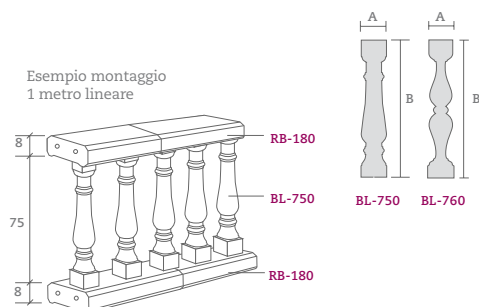

| prezzo indicativo per 1 metro lineare | | | | | colore | |
|---|--|--|--|--|--------|--|
| Balaustre Serie-800 con 5 BL-800 + 4 RB-180 | | | | | Bianco | |

BALAUSTRÉ SERIE-770

| modello | colore | dimensioni (cm) A x B x Ømax. | peso pezzo (kg) | pezzi pallet | peso pallet (kg) | |
|----------------|--------|----------------------------------|--------------------|-----------------|---------------------|--|
| BTR-770 | Bianco | 16 x 77 x 15 | 19,5 | 36 | 717 | |
| BTR-780 | Bianco | 16 x 77 x 15 | 20 | 36 | 735 | |

| prezzo indicativo per 1 metro lineare | | | | | colore | |
|--|--|--|--|--|--------|--|
| Balaustre Serie-770 con 5 BTR-770 + 4 RBR-50 | | | | | bianco | |

BALAUSTRÉ SERIE-750 DECÓ

| modello | colore | dimensioni (cm) A x B x C | spessore (cm) | peso pezzo (kg) | pezzi pallet | peso pallet (kg) | |
|----------------|--------|------------------------------|------------------|--------------------|-----------------|---------------------|--|
| BLD-750 | Bianco | 20 x 75 x 16 | 8 | 15,3 | 60 | 934 | |
| BLD-751 | Bianco | 20 x 75 x 16 | 8 | 16,1 | 60 | 982 | |

| prezzo indicativo per 1 metro lineare | | | | | colore | |
|--|--|--|--|--|--------|--|
| Balaustre Serie-750 Decó con 5 BLD-750 + 2 RBAL-B + 2 LO-160 | | | | | Bianco | |

BALAUSTRÉ SERIE-750

| modello | colore | dimensioni (cm) A x B x Ømax. | peso pezzo (kg) | pezzi pallet | peso pallet (kg) | |
|---------------|--------------------------------|----------------------------------|--------------------|-----------------|---------------------|--|
| BL-750 | Bianco Périgord ⁽¹⁾ | 13 x 75 x 12,5 | 14,5 | 64 | 943 | |
| BL-760 | Bianco Périgord ⁽¹⁾ | 13 x 75 x 12,5 | 14,6 | 64 | 949 | |