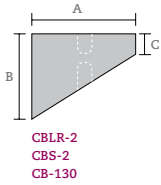

COPRIPILASTRI PER PILASTRI CLASSICI

| modello | colore | dimensioni (cm) A x B x C | peso pezzo (kg) | pezzi pallet | peso pallet (kg) |
|-------------------|-----------------------------------|------------------------------|--------------------|-----------------|---------------------|
| CBR-300-N* | Bianco | 35 x 12 | 28 | 16 | 441 |
| CBR-300-A* | Bianco | 35 x 12 | 27,1 | 16 | 449 |
| CBR-300-U* | Bianco | 35 x 12 | 27,9 | 16 | 461 |
| CBR-300-S* | Bianco | 35 x 12 | 27,9 | 16 | 461 |
| CBR-280** | Bianco Périgord ⁽¹⁾ | 28 x 9 x 1 | 15,5 | 16 | 264 |

*Per Pilastro Classico PBR-770

**Per Pilastro Classico PBR-750 e PBR-850

TELAJETTO MONTAGGIO BALAUSTRÉ

OUPBR / OUP-750

| modello | utilizzo | dimensioni (cm) | imballo |
|----------------|--|-----------------|---------|
| OUPBR | Per montaggio di pilastri classici PBR-770 | 25,4 x 25,4 | Sciolto |
| OUP-750 | Per montaggio di pilastri classici PBR-750 e PBR-850 | 20,4 x 20,4 | Sciolto |

CUNEO PER BALAUSTRRE INCLINATE

| modello | colore | dimensioni (cm) A x B x C | angolo | peso pezzo (kg) | pezzi scatola* |
|-------------------|-----------------------------------|------------------------------|--------|--------------------|-------------------|
| CBLR-2** | Bianco | 15 x 11,5 x 2,5 | 30° | 3,2 | 8 |
| CBS-2*** | Bianco | Ø16 x 11,5 x 2,5 | 30° | 3,2 | 8 |
| CB-130**** | Bianco Périgord ⁽¹⁾ | Ø13 x 10 x 2,5 | 30° | 2,3 | 8 |