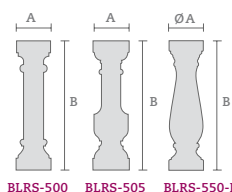

BALAUSTRE SERIE-500