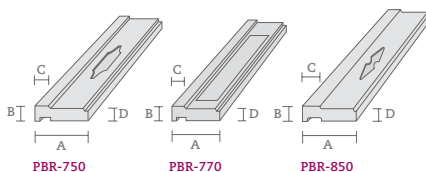

modello	colore	dimensioni (cm) A x B x C x D	lunghezza pezzo (cm)	peso pezzo (kg)	pezzi pallet	peso pallet (kg)
PBR-770*	Bianco	21 x 5 x 5 x 4	77	12,4	52	660
PBR-750**	Bianco Périgord⁽¹⁾	16 x 4,5 x 4,5 x 4	74,5	9,4	52	505
PBR-850***	Bianco Périgord⁽¹⁾	16 x 4,5 x 4,5 x 4	84,5	11,5	48	568

*Per Balaustre Serie-650, 650-TOP e 770. **Per Balaustre Serie-750. ***Per Balaustre Serie-850 e 800 (Per utilizzare il pilastro PBR-850 con la colonnina BL-800 occorrerà tagliarlo a misura lungo la feritoia interna).

prezzo indicativo di 1 pilastro	colore
Costituito da 4 PBR-770 + 1 CBR-300-S	Bianco
Costituito da 4 PBR-750 + 2 CBR-280	Bianco
Costituito da 4 PBR-850 + 2 CBR-280	Bianco