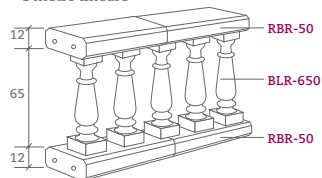

modello	colore	dimensioni (cm) A x B x Ømax.	peso pezzo (kg)	pezzi pallet	peso pallet (kg)
BLR-650	Bianco	15 x 65 x Ø14	15,9	49	794
BLR-660	Bianco	15 x 65 x Ø14	15,4	49	770
BLR-670	Bianco	15 x 65 x Ø9,5	14,1	49	706
BLC-130	Bianco	13 x 65 x Ø12,5	13,5	64	879

Esempio montaggio
1 metro lineare

SERIE-650 TOP

PARIS	Bianco	15 x 65 x 19	17,8	36	656

prezzo indicativo per 1 metro lineare					colore
Balaustre Serie-650 con 5 BLR-650 + 4 RBR-50					Bianco