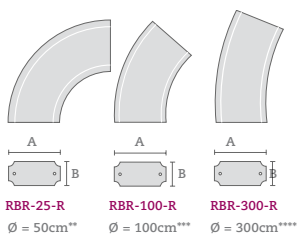

CORRIMANO RBR CURVO

modello	colore	diametro interno	dimensioni (cm) A x B	peso pezzo (kg)	pezzi pallet	peso pallet (kg)
RBR-25-R*	Bianco	Ø interno 50 cm**	25 x 12	36,7	9	345
RBR-100-R*	Bianco	Ø interno 100 cm***	25 x 12	30,5	9	290
RBR-300-R*	Bianco	Ø interno 300 cm****	25 x 12	30,5	8	273

*Causa la produzione artigianale di questi elementi, sono possibili variazioni di colore e di finitura superficiale. **4 pezzi formano una circonferenza. *** 8 pezzi formano una circonferenza. **** 20 pezzi formano una circonferenza.