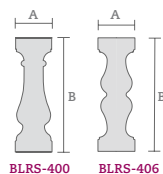

BALAUSTRE SERIE-400