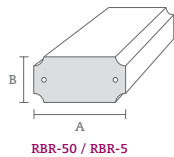

CORRIMANO RBR LINEARE

modello	colore	lunghezza pezzo (cm)	dimensioni (cm) A x B	peso pezzo (kg)	pezzi pallet	peso pallet (kg)
RBR-50	Bianco	50	25 x 12	30	48	1.455
RBR-5	Bianco	5	25 x 12	3,1	-	-