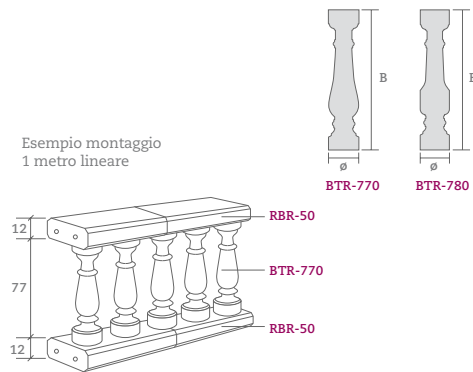

Balaustre

BALAUSTRÉ SERIE-850

| modello | colore | dimensioni (cm) A x B x Ømax. | peso pezzo (kg) | pezzi pallet | peso pallet (kg) | |
|---------------|--------------------------------|----------------------------------|--------------------|-----------------|---------------------|--|
| BL-850 | Bianco Périgord ⁽¹⁾ | 13 x 85 x 12,8 | 16 | 64 | 1.040 | |

| prezzo indicativo per 1 metro lineare | | | | | colore | |
|---|--|--|--|--|--------|--|
| Balaustre Serie-850 con 5 BL-850 + 4 RB-180 | | | | | Bianco | |

BALAUSTRÉ SERIE-800

| modello | colore | dimensioni (cm) A x B x Ømax. | peso pezzo (kg) | pezzi pallet | peso pallet (kg) | |
|---------------|--------------------------------|----------------------------------|--------------------|-----------------|---------------------|--|
| BL-800 | Bianco Périgord ⁽¹⁾ | 13 x 80 x 12,5 | 15,3 | 64 | 995 | |

| prezzo indicativo per 1 metro lineare | | | | | colore | |
|---|--|--|--|--|--------|--|
| Balaustre Serie-800 con 5 BL-800 + 4 RB-180 | | | | | Bianco | |

BALAUSTRÉ SERIE-770

| modello | colore | dimensioni (cm) A x B x Ømax. | peso pezzo (kg) | pezzi pallet | peso pallet (kg) | |
|----------------|--------|----------------------------------|--------------------|-----------------|---------------------|--|
| BTR-770 | Bianco | 16 x 77 x 15 | 19,5 | 36 | 717 | |
| BTR-780 | Bianco | 16 x 77 x 15 | 20 | 36 | 735 | |

| prezzo indicativo per 1 metro lineare | | | | | colore | |
|--|--|--|--|--|--------|--|
| Balaustre Serie-770 con 5 BTR-770 + 4 RBR-50 | | | | | bianco | |

BALAUSTRÉ SERIE-750 DECÓ

| modello | colore | dimensioni (cm) A x B x C | spessore (cm) | peso pezzo (kg) | pezzi pallet | peso pallet (kg) | |
|----------------|--------|------------------------------|------------------|--------------------|-----------------|---------------------|--|
| BLD-750 | Bianco | 20 x 75 x 16 | 8 | 15,3 | 60 | 934 | |
| BLD-751 | Bianco | 20 x 75 x 16 | 8 | 16,1 | 60 | 982 | |