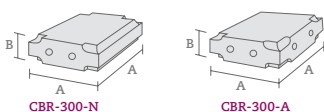

COPRIPILASTRI PER PILASTRI CLASSICI

modello	colore	dimensioni (cm) A x B x C	peso pezzo (kg)	pezzi pallet	peso pallet (kg)
CBR-300-N*	Bianco	35 x 12	28	16	441
CBR-300-A*	Bianco	35 x 12	27,1	16	449
CBR-300-U*	Bianco	35 x 12	27,9	16	461
CBR-300-S*	Bianco	35 x 12	27,9	16	461
CBR-280**	Bianco Périgord⁽¹⁾	28 x 9 x 1	15,5	16	264

*Per Pilastro Classico PBR-770

**Per Pilastro Classico PBR-750 e PBR-850

TELAJETTO MONTAGGIO BALAUSTRÉ

modello	utilizzo	dimensioni (cm)	imballo
OUPBR	Per montaggio di pilastri classici PBR-770	25,4 x 25,4	Sciolto
OUP-750	Per montaggio di pilastri classici PBR-750 e PBR-850	20,4 x 20,4	Sciolto

(1) Giallo