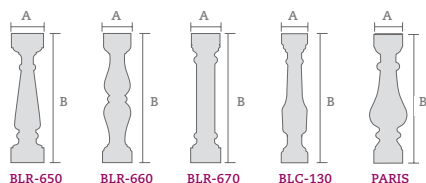

BALAUSTRE SERIE-650 E SERIE-650 TOP