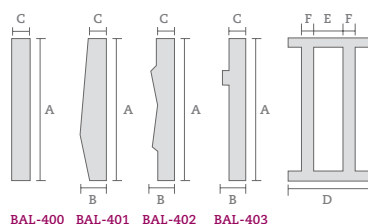

BALAUSTRRE SQUADRATE ACCOPPIATE

modello	colore	dimensioni (cm) A x B x C x D x E x F	peso pezzo (kg)	nr. pezzi (m.l.)	pezzi pallet	peso pallet (kg)
BAL-400	Bianco Périgord⁽¹⁾	60 x - x 8 x 33 x 12,5 x 4	11,9	3	90	1.086
BAL-401	Bianco	60 x 11 x 8 x 33 x 12,5 x 4	13	3	90	1.185
BAL-402	Bianco	60 x 10 x 8 x 33 x 12,5 x 4	12,3	3	90	1.122
BAL-403	Bianco	60 x 10 x 8 x 33 x 12,5 x 4	12	3	90	1.095

(1) Giallo