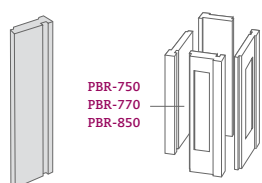

modello	colore	dimensioni (cm) A x B x C x D	lunghezza pezzo (cm)	peso pezzo (kg)	pezzi pallet	peso pallet (kg)
PBR-770*	Bianco	21 x 5 x 5 x 4	77	12,4	52	660
PBR-750**	Bianco Périgord⁽¹⁾	16 x 4,5 x 4,5 x 4	74,5	9,4	52	505
PBR-850***	Bianco Périgord⁽¹⁾	16 x 4,5 x 4,5 x 4	84,5	11,5	48	568

*Per Balaustre Serie-650, 650-TOP e 770. **Per Balaustre Serie-750. ***Per Balaustre Serie-850 e 800 (Per utilizzare il pilastro PBR-850 con la colonnina BL-800 occorrerà tagliarlo a misura lungo la feritoia interna).

prezzo indicativo di 1 pilastro	colore
Costituito da 4 PBR-770 + 1 CBR-300-S	Bianco
Costituito da 4 PBR-750 + 2 CBR-280	Bianco
Costituito da 4 PBR-850 + 2 CBR-280	Bianco