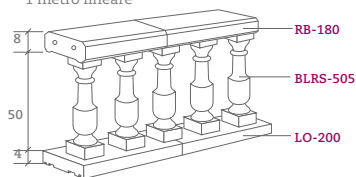

Esempio montaggio
1 metro lineare

modello	colore	dimensioni (cm) A x B x Ømax.	peso pezzo (kg)	pezzi pallet	peso pallet (kg)
BLRS-500	Bianco	13 x 50 x 8,5	8,1	98	809
BLRS-505	Bianco	13 x 50 x 13	9,2	98	917
BLRS-550-R	Bianco	Ø 13 x 50 x 13	8,9	64	585

prezzo indicativo per 1 metro lineare					colore
Balaustre Serie-500 con 5 BLRS-505 + 2 RB-180 + 2 LO-200					Bianco