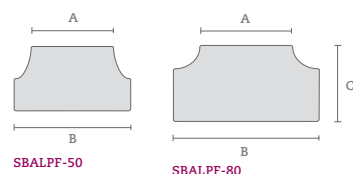

FLORESTA ZOCCOLO IN PIETRA ARENARIA

modello	dimensioni (cm) A x B x C	lunghezza (cm)	peso pezzo (kg)	pezzi pallet	peso pallet (kg)	
SBALPF-50	14 x 20 x 10	100	48	15	736	
SBALPF-80	15.6 x 25 x 13	100	72	8	592